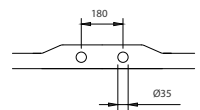

CANOVA

Opções:
Acabamento exterior | Fundo anti-deslizante | Furos para torneiras

Options:
Outside finishing | Antislip | Tap holes

1775 x 790

CANOVA

DIMENSÕES - DIMENSIONS (mm)

1775 x 790	1775	790	500	1485	580	610	470	385	-	295	790	143	60	-	-	-	-
	A	B	C	D	E	F	G	H	I	J	L	M	N	O	P	Q	R

Vista Frontal/Front View

Community Design # 002277236-0001 / US Design Patent Application # 29470375

1775

KG	LT
PESO/WEIGHT	VOL.
242	175

* Opção - Option

Pormenor da ába - Rim detail