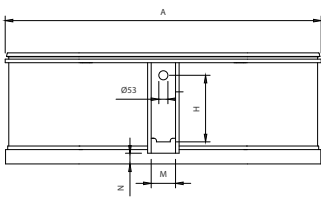

CANOVA

Opções:
Acabamento exterior | Fundo anti-deslizante | Furos para torneiras

Options:
Outside finishing | Antislip | Tap holes

1775 x 790

CANOVA

DIMENSÕES - DIMENSIONS (mm)

1775 x 790	1775	790	500	1485	580	610	470	385	-	295	790	143	60	-	-	-	-
	A	B	C	D	E	F	G	H	I	J	L	M	N	O	P	Q	R

Vista Frontal/Front View

Community Design # 002277236-0001 / US Design Patent Application # 29470375

1775

KG	LT
PESO/WEIGHT	VOL.
242	175

* Opção - Option

Pormenor da ába - Rim detail