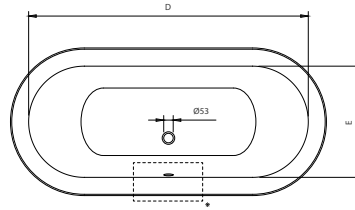

CANOVA

Opções:
Acabamento exterior | Fundo anti-deslizante | Furos para torneiras

Options:
Outside finishing | Antislip | Tap holes

1775 x 790

CANOVA

DIMENSÕES - DIMENSIONS (mm)

1775 x 790	1775	790	500	1485	580	610	470	385	-	295	790	143	60	-	-	-	-
	A	B	C	D	E	F	G	H	I	J	L	M	N	O	P	Q	R

Vista Frontal/Front View

Community Design # 002277236-0001 / US Design Patent Application # 29470375

1775

KG	LT
PESO/WEIGHT	VOL.
242	175

* Opção - Option

Pormenor da ába - Rim detail