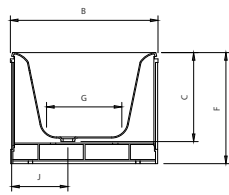

CANOVA

Opções:
Acabamento exterior | Fundo anti-deslizante | Furos para torneiras

Options:
Outside finishing | Antislip | Tap holes

1775 x 790

CANOVA

DIMENSÕES - DIMENSIONS (mm)

1775 x 790	1775	790	500	1485	580	610	470	385	-	295	790	143	60	-	-	-	-
	A	B	C	D	E	F	G	H	I	J	L	M	N	O	P	Q	R

Vista Frontal/Front View

Community Design # 002277236-0001 / US Design Patent Application # 29470375

1775

KG	LT
PESO/WEIGHT	VOL.
242	175

* Opção - Option

Pormenor da ába - Rim detail