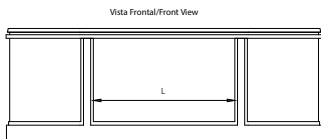

CANOVA

Opções:
Acabamento exterior | Fundo anti-deslizante | Furos para torneiras

Options:
Outside finishing | Antislip | Tap holes

1775 x 790

CANOVA

DIMENSÕES - DIMENSIONS (mm)

1775 x 790	1775	790	500	1485	580	610	470	385	-	295	790	143	60	-	-	-	-
	A	B	C	D	E	F	G	H	I	J	L	M	N	O	P	Q	R

Vista Frontal/Front View

Community Design # 002277236-0001 / US Design Patent Application # 29470375

1775

KG	LT
PESO/WEIGHT	VOL.
242	175

* Opção - Option

Pormenor da ába - Rim detail