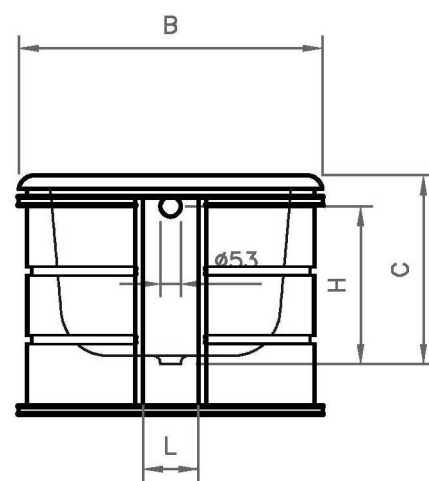

CROSBY

Opções:
Acabamento exterior | Fundo anti-deslizante
Options:
Outside finishing | Antislip
1370 x 765 | 1540 x 770 | 1700 x 775 | 1770 x 765

CROSBY

DIMENSSÕES - DIMENSIONS (mm)

	DIMENSSÕES - DIMENSIONS (mm)									KG	LT
	A	B	C	D	E	F	H	J	L	PESO/WEIGHT	VOL
1370	1370	765	455	1240	615	610	363	290	140	185	175
1540	1540	770	470	1400	615	610	383	290	140	203	200
1700	1700	775	473	1580	615	610	390	290	140	215	225
1770	1770	765	490	1615	610	610	430	260	140	218	250

Pormenor da ába
Rim detail