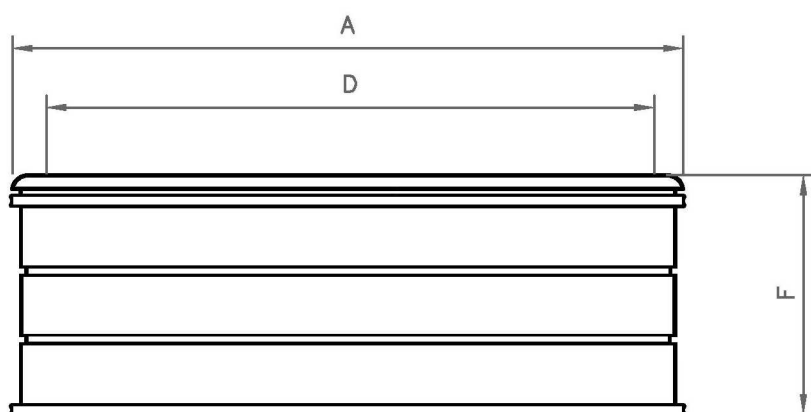

CROSBY

Opções:
Acabamento exterior | Fundo anti-deslizante
Options:
Outside finishing | Antislip
1370 x 765 | 1540 x 770 | 1700 x 775 | 1770 x 765

CROSBY

DIMENSSÕES - DIMENSIONS (mm)

	DIMENSSÕES - DIMENSIONS (mm)									KG	LT
	A	B	C	D	E	F	H	J	L	PESO/WEIGHT	VOL
1370	1370	765	455	1240	615	610	363	290	140	185	175
1540	1540	770	470	1400	615	610	383	290	140	203	200
1700	1700	775	473	1580	615	610	390	290	140	215	225
1770	1770	765	490	1615	610	610	430	260	140	218	250

Pormenor da ába
Rim detail