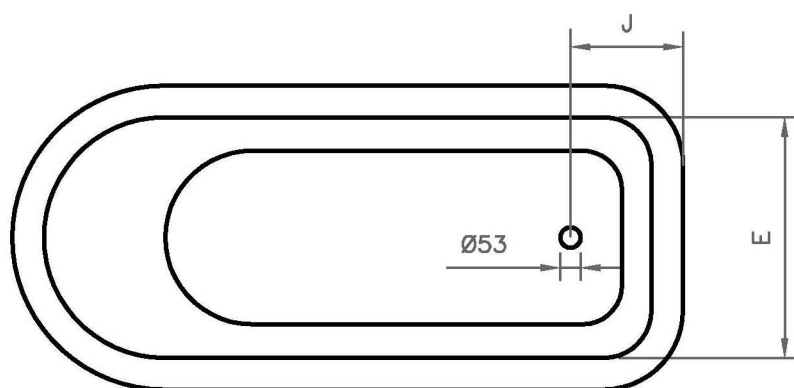

CROSBY

Opções:
Acabamento exterior | Fundo anti-deslizante
Options:
Outside finishing | Antislip
1370 x 765 | 1540 x 770 | 1700 x 775 | 1770 x 765

CROSBY

DIMENSSÕES - DIMENSIONS (mm)

	DIMENSSÕES - DIMENSIONS (mm)									KG	LT
	A	B	C	D	E	F	H	J	L	PESO/WEIGHT	VOL
1370	1370	765	455	1240	615	610	363	290	140	185	175
1540	1540	770	470	1400	615	610	383	290	140	203	200
1700	1700	775	473	1580	615	610	390	290	140	215	225
1770	1770	765	490	1615	610	610	430	260	140	218	250

Pormenor da ába
Rim detail