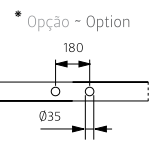

DENISE

DIMENSÕES - DIMENSIONS (mm)

1800	1800	800	535	1630	625	656	480	427	-	400	-	-	-	-	-	-
	A	B	C	D	E	F	G	H	I	J	L	M	N	O	P	Q

1800	
KG	LT
PESO/WEIGHT	VOL.
168	250

Pormenor da ába - Rim detail