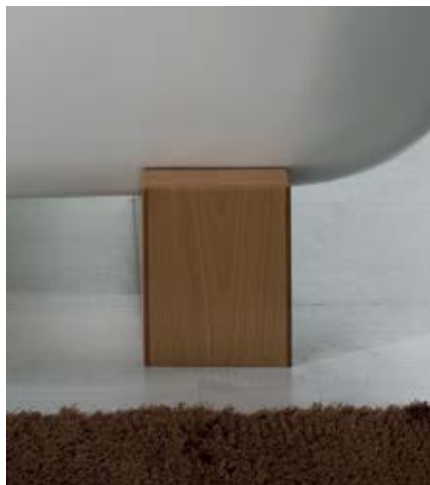

DENISE

Pés em madeira
Wood feet

Pés rectangulares
Square feet

■ Cromado
Chromed

■ Escovado
Brush nickel plated

■ Latonado
Brass plated

■ Madeira clara
Light wood

■ Madeira escura
Dark wood - wenge

■ Madeira de carvalho
Natural oak

Opções:

Acabamento exterior | Fundo anti-deslizante | Furos para torneiras

Pés folheados à mão em folha de Ouro, Prata ou Cobre

Exterior folheado à mão em folha de Ouro, Prata ou Cobre | Mosaico exterior Madrepérola ou Vidrado

Options:

Outside finishing | Antislip | Tap holes

Hand Gilded feet in Gold, Silver or Copper leaf

Hand Gilded exterior in Gold, Silver or Copper leaf | Mother of Pearl or Glass tile mosaic exterior

1800 x 800