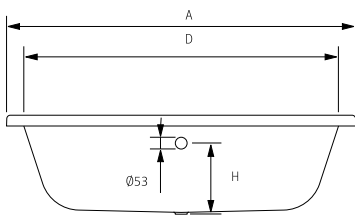

DENISE

DIMENSÕES - DIMENSIONS (mm)

1800	1800	800	535	1630	625	656	480	427	-	400	-	-	-	-	-	-
	A	B	C	D	E	F	G	H	I	J	L	M	N	O	P	Q

1800	
KG	LT
PESO/WEIGHT	VOL.
168	250

Pormenor da ába - Rim detail