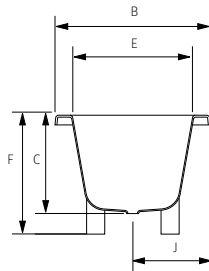

DENISE

DIMENSÕES - DIMENSIONS (mm)

1800	1800	800	535	1630	625	656	480	427	-	400	-	-	-	-	-	-
	A	B	C	D	E	F	G	H	I	J	L	M	N	O	P	Q

1800	
KG	LT
PESO/WEIGHT	VOL.
168	250

Pormenor da ába - Rim detail