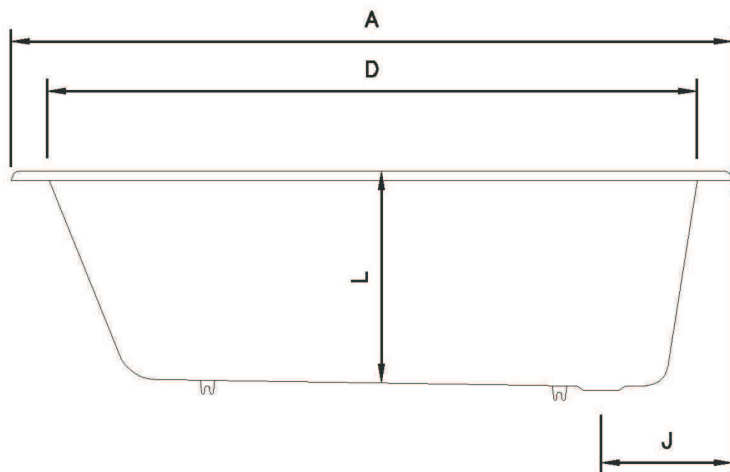

FLEMMING

ADA Compliant

Opções:
Fundo anti-deslizante | Furos para torneiras | Pegas cromadas | Pés reguláveis
Options:
Antislip | Tap holes | Chromed handgrips | Adjustable feet

1524 x 810 mm

FLEMMING

ADA Compliant

Opções:
Fundo anti-deslizante | Furos para torneiras | Pegas cromadas | Pés reguláveis
Options:
Antislip | Tap holes | Chromed handgrips | Adjustable feet

1524 x 810 mm

FLEMMING

DIMENSÕES - DIMENSIONS (mm)

| 1524 | 1524 | 810 | 470 | 1384 | 670 | 405 | 270 | 450 | KG | LT |
|------|------|-----|-----|------|-----|-----|-----|-----|-------------|-----|
| | | | | | | | | | PESO/WEIGHT | VOL |
| | | | | | | | | | 128 | 180 |
| | A | B | C | D | E | H | J | L | | |

Pormenor da aba
Rim detail