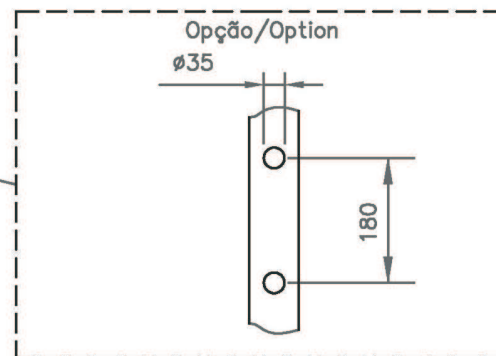

Opções:
Fundo anti-deslizante | Furos para torneiras | Pegas cromadas | Pés reguláveis
Options:
Antislip | Tap holes | Chromed handgrips | Adjustable feet

1524 x 810 mm

FLEMMING

DIMENSÕES - DIMENSIONS (mm)

| 1524 | 1524 | 810 | 470 | 1384 | 670 | 405 | 270 | 450 | KG | LT |
|------|------|-----|-----|------|-----|-----|-----|-----|-------------|-----|
| | | | | | | | | | PESO/WEIGHT | VOL |
| | | | | | | | | | 128 | 180 |
| | A | B | C | D | E | H | J | L | | |