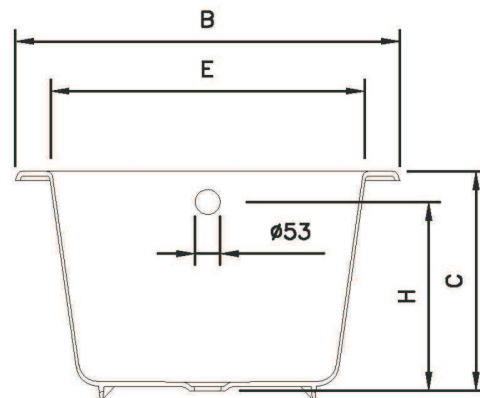

Opções:
Fundo anti-deslizante | Furos para torneiras | Pegas cromadas | Pés reguláveis
Options:
Antislip | Tap holes | Chromed handgrips | Adjustable feet

1524 x 810 mm

FLEMMING

DIMENSÕES - DIMENSIONS (mm)

| 1524 | 1524 | 810 | 470 | 1384 | 670 | 405 | 270 | 450 | KG | LT |
|------|------|-----|-----|------|-----|-----|-----|-----|-------------|-----|
| | | | | | | | | | PESO/WEIGHT | VOL |
| | | | | | | | | | 128 | 180 |
| | A | B | C | D | E | H | J | L | | |