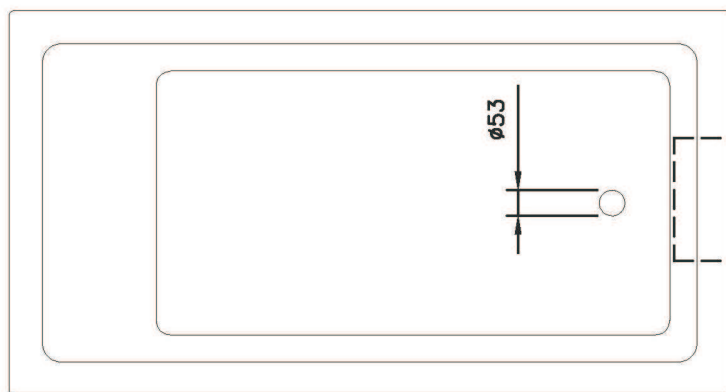

FLEMMING

DIMENSÕES - DIMENSIONS (mm)

1524	1524	810	470	1384	670	405	270	450	KG	LT
									PESO/WEIGHT	VOL
									128	180
	A	B	C	D	E	H	J	L