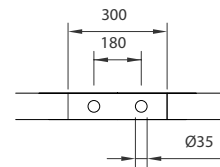

HUDSON

DIMENSÕES - DIMENSIONS (mm)

1700	1700	810	562	1550	660	685	480	460	-	405	-	-	-	-	-	-
	A	B	C	D	E	F	G	H	I	J	L	M	N	O	P	Q

1700	
KG	LT
PESO/WEIGHT 124	VOL. 220

* Opção - Option

Pormenor da ába ~ Rim detail