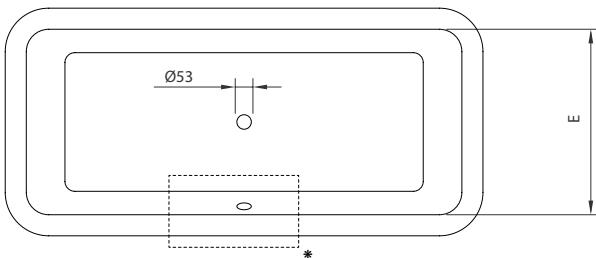

HUDSON

DIMENSÕES - DIMENSIONS (mm)

1700	1700	810	562	1550	660	685	480	460	-	405	-	-	-	-	-	-
	A	B	C	D	E	F	G	H	I	J	L	M	N	O	P	Q

1700	
KG	LT
PESO/WEIGHT 124	VOL. 220

* Opção - Option

Pormenor da ába ~ Rim detail