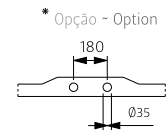

LYRA

DIMENSÕES - DIMENSIONS (mm)

1770	1770	790	500	1485	580	-	470	385	610	295	-	-	-	-	-	-
	A	B	C	D	E	F	G	H	I	J	L	M	N	O	P	Q

1770	
KG	LT
PESO/WEIGHT 129	VOL. 175

Pormenor da ába - Rim detail