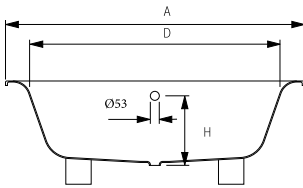

LYRA

DIMENSÕES - DIMENSIONS (mm)

1770	1770	790	500	1485	580	-	470	385	610	295	-	-	-	-	-	-
	A	B	C	D	E	F	G	H	I	J	L	M	N	O	P	Q

1770	
KG	LT
PESO/WEIGHT 129	VOL. 175

Pormenor da ába - Rim detail