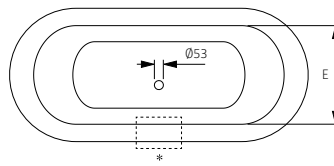

LYRA

DIMENSÕES - DIMENSIONS (mm)

1770	1770	790	500	1485	580	-	470	385	610	295	-	-	-	-	-	-
	A	B	C	D	E	F	G	H	I	J	L	M	N	O	P	Q

1770	
KG	LT
PESO/WEIGHT 129	VOL. 175

Pormenor da ába - Rim detail