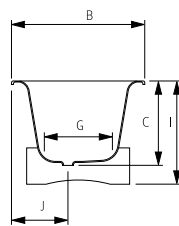

LYRA

DIMENSÕES - DIMENSIONS (mm)

1770	1770	790	500	1485	580	-	470	385	610	295	-	-	-	-	-	-
	A	B	C	D	E	F	G	H	I	J	L	M	N	O	P	Q

1770	
KG	LT
PESO/WEIGHT 129	VOL. 175

Pormenor da ába - Rim detail