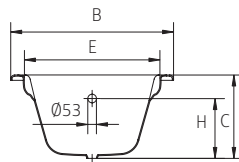

## DIMENSÕES - DIMENSIONS (mm)

	DIMENSÕES - DIMENSIONS (mm)																1500		
	A	B	C	D	E	F	G	H	I	J	L	M	N	O	P	Q	R	KG	LT
1500	1500	750	435	1335	625	-	-	370	-	310	400	-	-	-	-	-	-	PESO/WEIGHT	VOL.
1700	1700	750	435	1535	625	-	-	370	-	310	400	-	-	-	-	-	-	93	150

1700	
KG	LT
PESO/WEIGHT	VOL.
124	170

\* Opção ~ Option

Pormenor da ába ~ Rim detail