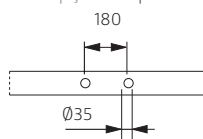

## DIMENSÕES - DIMENSIONS (mm)

	DIMENSÕES - DIMENSIONS (mm)																1500		
	A	B	C	D	E	F	G	H	I	J	L	M	N	O	P	Q	R	KG	LT
1500	1500	750	435	1335	625	-	-	370	-	310	400	-	-	-	-	-	-	PESO/WEIGHT	VOL.
1700	1700	750	435	1535	625	-	-	370	-	310	400	-	-	-	-	-	-	93	150

1700	
KG	LT
PESO/WEIGHT	VOL.
124	170

\* Opção ~ Option

Pormenor da ába ~ Rim detail