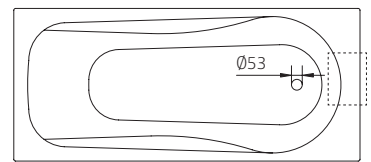

# STAR

1500 x 750 | 1700 x 750

Opções:  
Fundo anti-deslizante | Furos para torneiras | Pegas cromadas ou douradas | Pés reguláveis

Options:  
Antislip | Tap holes | Chromed or golden handgrips | Adjustable feet

## DIMENSÕES - DIMENSIONS (mm)

	DIMENSÕES - DIMENSIONS (mm)																1500		
	A	B	C	D	E	F	G	H	I	J	L	M	N	O	P	Q	R	KG	LT
1500	1500	750	435	1335	625	-	-	370	-	310	400	-	-	-	-	-	-	PESO/WEIGHT	VOL.
1700	1700	750	435	1535	625	-	-	370	-	310	400	-	-	-	-	-	-	93	150

1700	
KG	LT
PESO/WEIGHT	VOL.
124	170

\* Opção ~ Option

Pormenor da ába ~ Rim detail