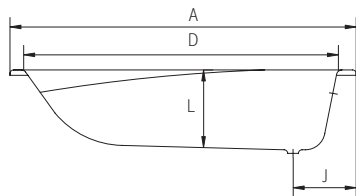

# STAR

1500 x 750 | 1700 x 750

Opções:  
Fundo anti-deslizante | Furos para torneiras | Pegas cromadas ou douradas | Pés reguláveis

Options:  
Antislip | Tap holes | Chromed or golden handgrips | Adjustable feet

## DIMENSÕES - DIMENSIONS (mm)

	DIMENSÕES - DIMENSIONS (mm)																1500		
	A	B	C	D	E	F	G	H	I	J	L	M	N	O	P	Q	R	KG	LT
1500	1500	750	435	1335	625	-	-	370	-	310	400	-	-	-	-	-	-	PESO/WEIGHT	VOL.
1700	1700	750	435	1535	625	-	-	370	-	310	400	-	-	-	-	-	-	93	150

1700	
KG	LT
PESO/WEIGHT	VOL.
124	170

\* Opção ~ Option

Pormenor da ába ~ Rim detail