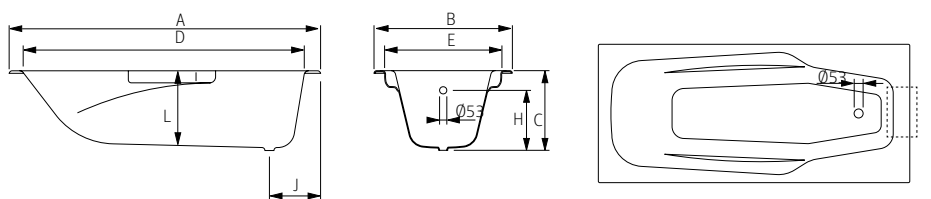

TROPICA

1700 x 800 | 1800 x 800

Opções:
Fundo anti-deslizante | Furos para torneiras | Pegas cromadas ou douradas | Pés reguláveis

Options:
Antislip | Tap holes | Chromed or golden handgrips | Adjustable feet

DIMENSÕES - DIMENSIONS (mm)

| | | | | | | | | | | | | | | | | | |
|-------------|-------------|------------|------------|-------------|------------|---|---|------------|---|------------|------------|---|---|---|---|---|---|
| 1700 | 1700 | 800 | 450 | 1535 | 675 | - | - | 385 | - | 310 | 420 | - | - | - | - | - | - |
| 1800 | 1800 | 800 | 460 | 1615 | 685 | - | - | 385 | - | 310 | 432 | - | - | - | - | - | - |
| | A | B | C | D | E | F | G | H | I | J | L | M | N | O | P | Q | R |

| 1700 | |
|-------------|------------|
| KG | LT |
| PESO/WEIGHT | VOL. |
| 123 | 130 |

| 1800 | |
|-------------|------------|
| KG | LT |
| PESO/WEIGHT | VOL. |
| 138 | 140 |

* Opção ~ Option

Pormenor da ába ~ Rim detail