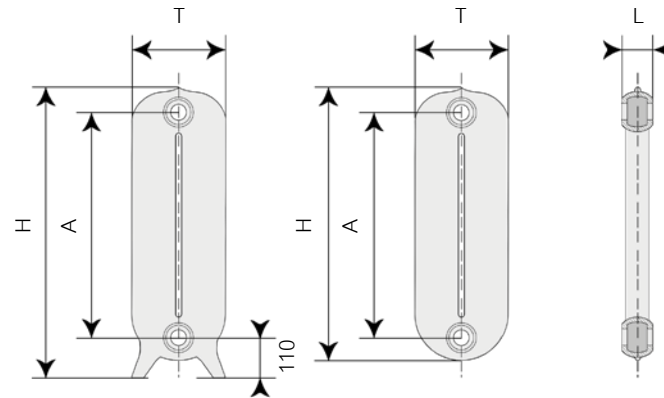

- Anschlussabstand 558 mm
- Anschlussstopfen Vorlauf / Rücklauf 1/2"
- Innengewinde der Glieder 1 1/4"
- max. Betriebsdruck 4 bar
- Standardfarbe: Gussgrau
- hängende und stehende Ausführung

Farbe: Gussgrau

Ausführung	Bauhöhe H	Anschlussabstand A	Bautiefe T	Baulänge L	Gewicht	Leistung bei 70/55°C
selbststehend	730 mm					
		558 mm	228 mm	84 mm	14 kg	120 Watt
hängend	680 mm					

Angaben je Heizkörperglied. Die Baulänge ist mit +/- 2 mm Toleranz je Glied zu kalkulieren. Zur Gesamtheizkörperlänge kommen 2 Stopfen mit jeweils einer Baulänge von 15 mm hinzu.