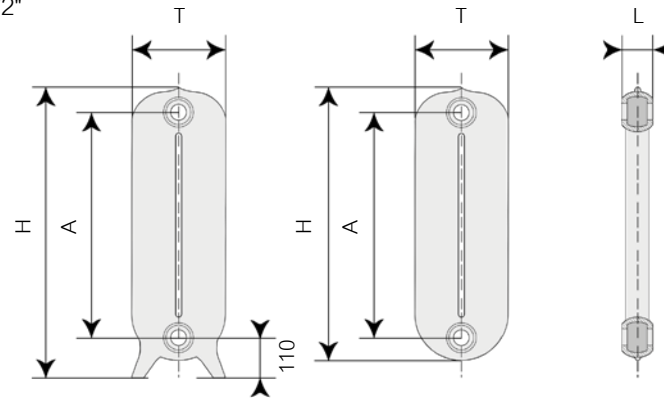

Modell
RETRO

Klassisch dekorativ

Dieser einzigartige Gussheizkörper verbindet in seiner Optik klare Linien und ein dekoratives Drachen-Relief. Das Modell Retro ist in stehender und hängender Ausführung erhältlich und in beliebiger Länge lieferbar.

- Anschlussabstand 558 mm
- Anschlussstopfen Vorlauf / Rücklauf 1/2"
- Innengewinde der Glieder 1 1/4"
- max. Betriebsdruck 4 bar
- Standardfarbe: Gussgrau
- hängende und stehende Ausführung

Farbe: Perldunkelgrau RAL 9023

Ausführung	Bauhöhe H	Anschlussabstand A	Bautiefe T	Baulänge L	Gewicht	Leistung bei 70/55°C
selbststehend	730 mm					
		558 mm	228 mm	82 mm	14 kg	120 Watt
hängend	680 mm					

Angaben je Heizkörperglied. Die Baulänge ist mit +/- 2 mm Toleranz je Glied zu kalkulieren. Zur Gesamtheizkörperlänge kommen 2 Stopfen mit jeweils einer Baulänge von 15 mm hinzu.